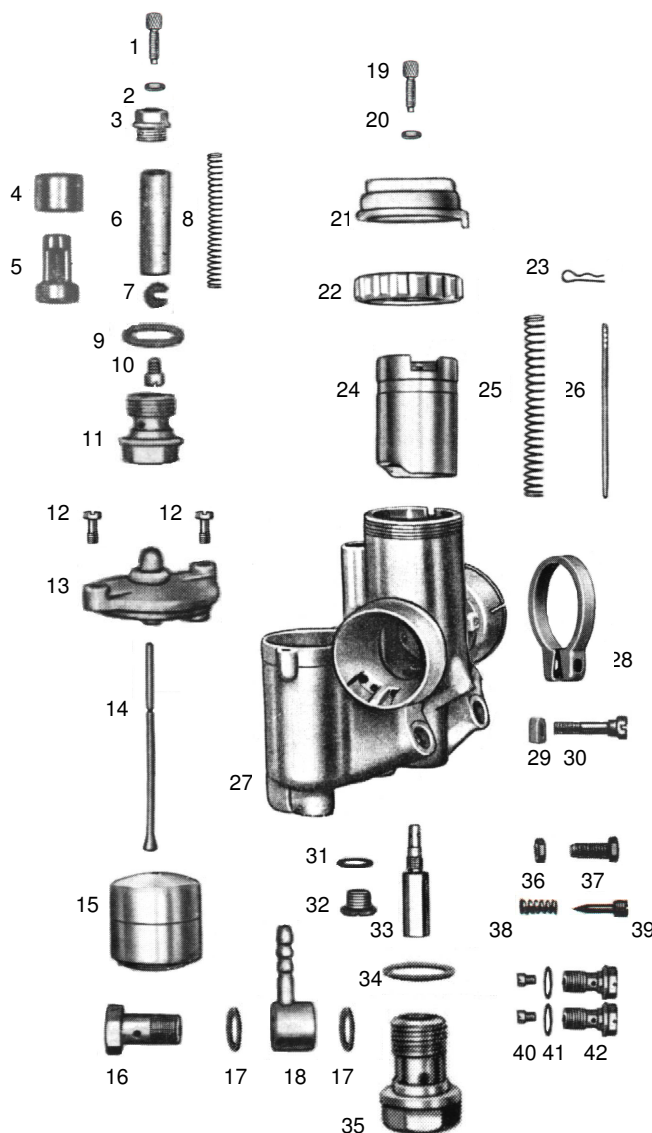

Zündapp Bella R 151 – 1/20/19

Vergaser-Verkaufsunterlage

Vergaser-Typ : Steckvergaser – Schwimmergehäuse links
Motor : 150 ccm 2-Takt, 1 Zylinder, Motoranschluss Ø 32 mm, Filteranschluss Ø 40 mm

Vergaser Einstelldaten

Mischkammereinsatz : Hauptdüse: Gr. 110 Nadeldüse : Gr. 1508
Leerlaufdüse : Gr. 45 Startdüse : 80
Nadelstellung : 3 (3. Düsennadelkerbe von oben) Luftregulierschraube offen : 1 ½ x

Pos.	Bezeichnung	Artikelnr.	Anz.	Preis
1	Bowdenzugstellschraube	12982	1x	3,50 €
2	Mutter für Pos. 1	15742	1x	2,00 €
3	Verschlussschraube	8671	1x	9,50 €
4	Hülse *1	13114	1x	5,00 €
5	Startkolben *2	10686	1x	11,00 €
6	Startkolben *3			
7	Sicherungsscheibe *3			
8	Druckfeder	16249	1x	2,50 €
9	Dichtung für Pos. 9	16432	1x	2,50 €
10	Startdüse Gr. 80	16778	1x	6,95 €
11	Abschlusschraube	13061	1x	11,00 €
12	Befestigungsschraube	15681	2x	2,00 €
13	Schwimmerkammerdeckel	18309	1x	a.Anfrage
14	Schwimrnadel	12869	1x	14,00 €
15	Schwimmer (7 g)	15608	1x	39,00 €
16	Hohlschraube	14633	1x	19,50 €
17	Dichtung	16431	2x	1,50 €
18	Schlauchschwenkanschluss	11157	1x	18,00 €
19	Bowdenzugstellschraube	12982	1x	3,50 €
20	Mutter für Pos. 16	15742	1x	2,00 €
21	Deckelplatte	10367	1x	24,00 €
22	Deckelverschraubung *4	6277	1x	a.Anfrage
22.1	Deckelverschraubung *5	10465	1x	25,00 €
23	Düsennadel-Klemmbügel	16363	1x	6,50 €
24	Gasschieber (33)	10586	1x	80,00 €
25	Feder für Gasschieber	16254	1x	3,50 €
26	Düsennadel	8375	1x	18,50 €
27	Vergasergehäuse			a.Anfrage
28	Klemmring	16173	1x	a.Anfrage
29	Mutter für Klemmschraube	15745	1x	3,00 €
30	Klemmschraube	15720	1x	7,00 €
31	Dichtung für Pos. 32	16426	1x	2,00 €
32	Verschlussschraube	15819	1x	8,00 €
33	Nadeldüse Gr. 1508	12557	1x	24,00 €
34	Dichtung für Pos. 35	16437	1x	1,50 €
35	Abschlusschraube	13069	1x	11,00 €
36	Mutter für Pos. 37	15742	1x	2,00 €
37	Gasschieberanschlagschraube	15715	1x	8,50 €
38	Feder für Pos. 39	16212	1x	4,50 €
39	Luftregulierschraube	12956	1x	8,00 €
40	Leerlaufdüse Gr. 45	16743	1x	6,95 €
41	Hauptdüse Gr. 110	16704	1x	6,95 €
41	Dichtung für Pos. 42	16425	2x	1,50 €
42	Düsenhalter	13032	2x	11,50 €
--	Vergaser komplett		1x	a.Anfrage

*1 – Ersatzausführung für Sicherungsscheibe
*2 – Ersatz für Startkolben
*3 – Startkolben + Sicherungsscheibe nicht mehr lieferbar (nur Info)
*4 – Original – flach *5 – Ersatz – höher

Alle Preise pro Stück in € einschl. Steuer (19%)
Die aufgeführten Artikel finden Sie in unserem Shop!
(Preisänderungen und Irrtum vorbehalten – Stand Dezember 2013)
© Faak – Tillmanns UG (haftungsbeschränkt), Siegen