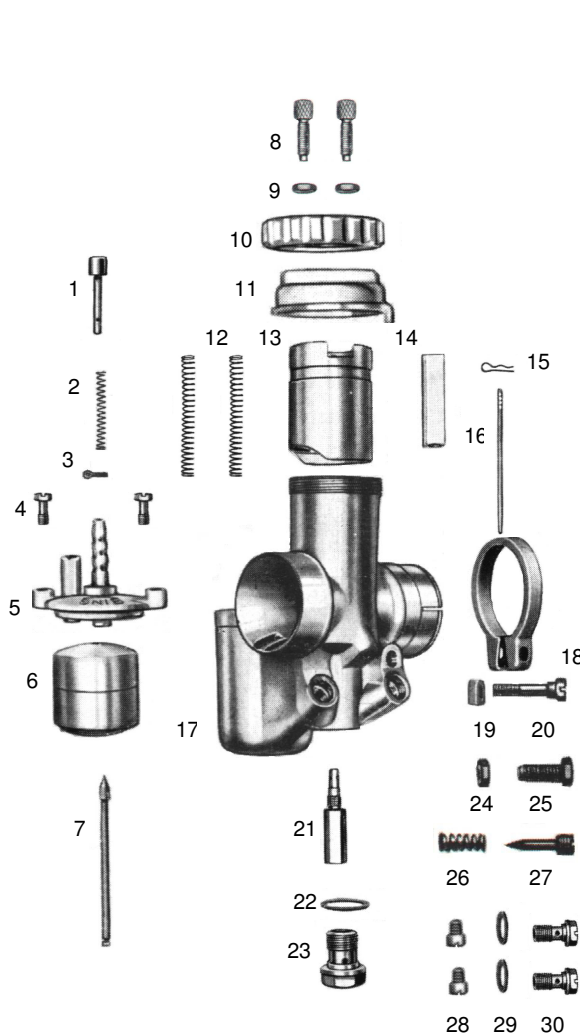

Puch M 125 – 2/26/62

Vergaser-Verkaufsunterlage

Vergaser-Typ : Steckvergaser – Schwimmergehäuse fest links

Motor : 125 ccm 2-Takt, 1-Zylinder, Motoranschluss Ø 32, Filteranschluss Ø 40 mm

Vergaser Einstelldaten

Mischkammereinsatz :

Hauptdüse: Gr. 115

Nadeldüse : Gr. 1208

Leerlaufdüse : Gr. 30

Startdüse : keine

Nadelstellung : 3 (3. Düsenadelkerbe von oben)

Luftregulierschraube offen : 1 ½ x

Pos.	Bezeichnung	Artikelnr.	Anz.	Preis
1	Tupfer *1	3538	1x	a.Anfrage
1.1	Tupfer *2	12925	1x	9,50 €
2	Tupferfeder	16200	1x	2,80 €
3	Tupfersplint	12940	1x	2,00 €
4	Befestigungsschraube	15681	2x	2,00 €
5	Schwimmerkammerdeckel	11105	1x	75,00 €
6	Schwimmer (7 g)	15608	1x	39,00 €
7	Schwimmernadel	12861	1x	10,50 €
8	Bowdenzugstellschraube	12982	1x	3,50 €
9	Mutter für Pos. 8	15742	1x	2,00 €
10	Deckelverschraubung *3	6277	1x	a.Anfrage
10.1	Deckelverschraubung *4	10465	1x	25,00 €
11	Deckelplatte	10373	1x	a.Anfrage
12	Feder f. Gas- und Luftschieber	16254	1x	3,50 €
13	Gasschieber	10594	1x	a.Anfrage
14	Luftschieber *5	15095	1x	a.Anfrage
15	Düsenadel-Klemmbügel	16363	1x	6,50 €
16	Düsenadel	8375	1x	a.Anfrage
17	Vergasergehäuse		1x	a.Anfrage
18	Klemmring	16173	1x	a.Anfrage
19	Mutter für Pos. 20	15745	1x	3,00 €
20	Klemmring-Schraube	15720	1x	7,00 €
21	Nadeldüse Gr. 1208	12552	1x	24,00 €
22	Dichtung für Abschlusschraube	16437	1x	1,50 €
23	Abschlusschraube	13069	1x	11,00 €
24	Mutter für Pos. 25	15742	1x	2,00 €
25	Gasschieberanschlagschraube	15715	1x	8,50 €
26	Feder für Luftregulierschraube	16212	1x	4,50 €
27	Luftregulierschraube	12956	1x	8,00 €
28	Hauptdüse Gr. 115	16705	1x	6,95 €
29	Leerlaufdüse Gr. 30	16728	1x	6,95 €
29	Dichtung für Düsenhalter	16425	2x	1,50 €
30	Düsenhalter	13032	2x	11,50 €
--	Vergaser komplett			a.Anfrage

*1 – Original aus Stahl

*2 – Ersatz aus Plastik

*3 – Original – flach

*4 – Ersatz – höher

*5 – Originalteil

Alle Preise pro Stück in € einschl. Steuer (19%)

(Preisänderungen und Irrtum vorbehalten - Stand Dezember 2013)