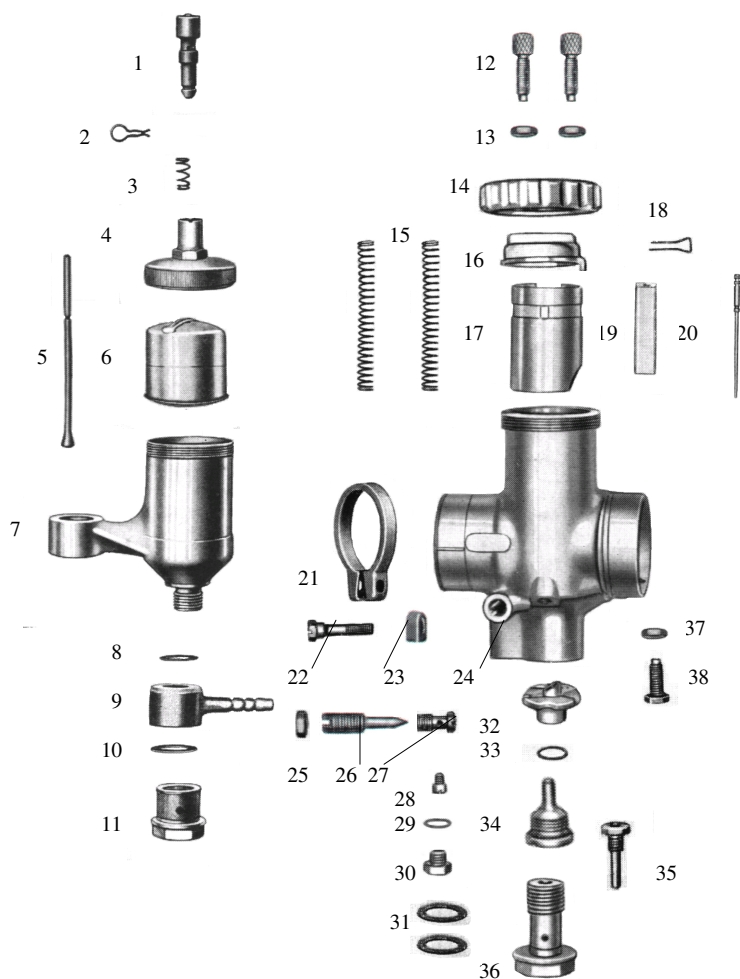

Pos.	Bezeichnung	Artikelnr.	Anz.	Preis
1	Tupfer *1	3542	1x	a.Anfrage
2	Klemmfeder für Tupfer	16361	1x	3,50 €
3	Tupferfeder	16244	1x	3,50 €
4	Schwimmerkammerdeckel	11121	1x	29,50 €
5	Schwimmernadel	12869	1x	14,00 €
6	Schwimmer (11 g)	15610	1x	39,00 €
7	Schwimmergehäuse	17131	1x	a.Anfrage
8	Dichtung für Pos. 9	16434	1x	1,50 €
9	Schlauchschwenskanschluss	11161	1x	18,00 €
10	Dichtung für Pos 11	16440	1x	1,50 €
11	Siebschraube mit Sieb	13130	1x	a.Anfrage
11.1	Siebschraube ohne Sieb	13065	1x	14,50 €
12	Bowdenzugstellschraube	12982	2x	3,50 €
13	Mutter für Pos. 12	15742	2x	2,00 €
14	Deckelverschraubung *3	6277	1x	a.Anfrage
14.1	Deckelverschraubung *4	10465	1x	25,00 €
15	Feder für Gas- u. Luftschieber	16254	2x	3,50 €
16	Deckelplatte	10373	1x	a.Anfrage
17	Gasschieber	10592	1x	60,00 €
18	Düsenadel-Klemmbügel	16364	1x	4,50 €
19	Luftschieber *5	6524	1x	a.Anfrage
19.1	Luftschieber *6	1174	1x	25,00 €
20	Düsenadel	15758	1x	13,00 €
21	Klemmring	16173	1x	a.Anfrage
22	Klemmschraube	15720	1x	7,00 €
23	Mutter für Klemmschraube	15745	1x	3,00 €
24	Vergasergehäuse		1x	a.Anfrage
25	Mutter f. Luftregulierschraube	15746	1x	2,00 €
26	Luftregulierschraube	15783	1x	8,50 €
27	Luftdüse	17158	1x	16,00 €
28	Leerlaufdüse Gr. 50	16748	1x	6,95 €
29	Dichtung für Pos. 30	16414	1x	1,50 €
30	Abschlusschraube	15728	1x	7,50 €
31	Dichtung für Düsenstock	16442	2x	1,50 €
32	Mischkammereinsatz Gr. 5	10715	1x	a.Anfrage
33	Dichtung für Pos. 34	16424	1x	1,50 €
34	Nadeldüse Gr. 2,68	12239	1x	18,00 €
35	Hauptdüse Gr. 110	11797	1x	10,50 €
36	Düsenstock	13075	1x	a.Anfrage
37	Mutter für Pos. 38	15742	1x	2,00 €
38	Gasschieberanschlagschr.	15715	1x	8,50 €
--	Vergaser komplett		1x	a.Anfrage

*1 – Original mit Stahlkappe
*3 – Original – flach
*5 – Original aus Guss
*4 – Ersatz – höher
*6 – Ersatz aus Alu

Alle Preise pro Stück in € einschl. Steuer (19%)
Die aufgeführten Artikel finden Sie in unserem Shop
(Preisänderungen und Irrtum vorbehalten – Stand Dezember 2013)
© Faak – Tillmanns UG (haftungsbeschränkt), Siegen