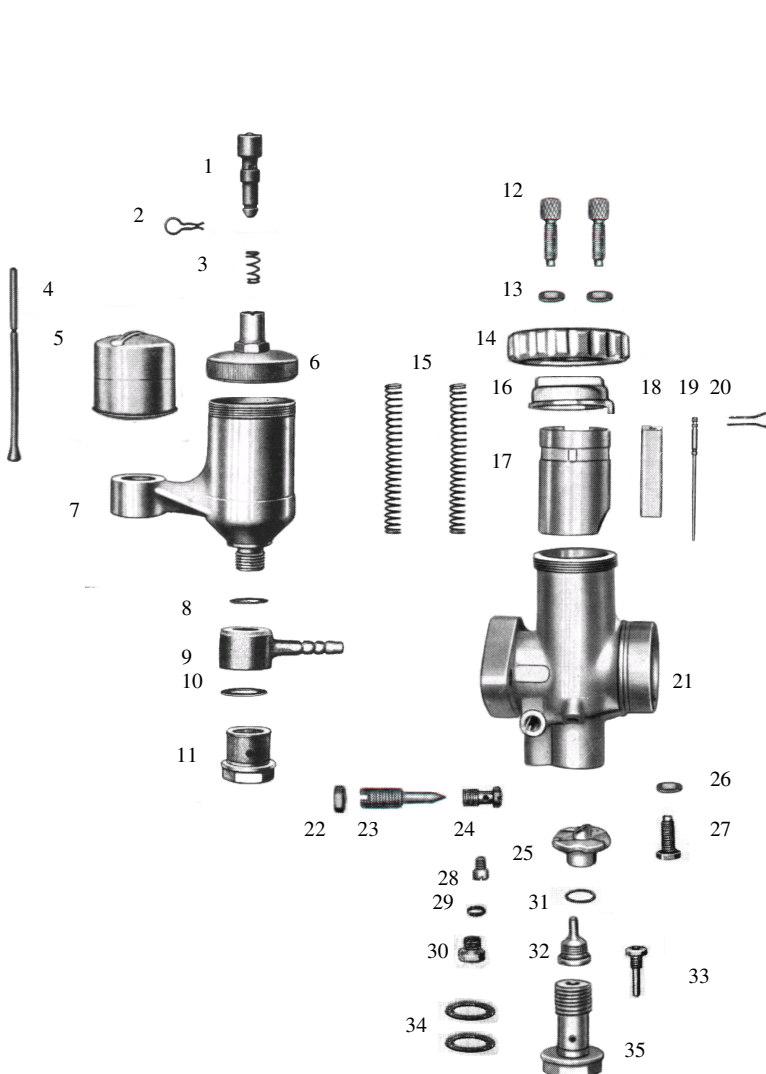

Horex Regina 250/02 – 2/26/28

Vergaser-Verkaufsunterlage

Vergaser-Typ : Flanschvergaser – Schwimmergehäuse links (13°)
 Motor : 250 ccm 4-Takt, 1-Zylinder, Filteranschluss Ø 40 mm
 Ersatz 2/26/38 ab 3.54

Vergaser Einstelldaten

Mischkammereinsatz : Gr. 5

Hauptdüse: Gr. 105

Nadeldüse

: Gr. 2,68

Leerlaufdüse : Gr. 45

Startdüse

: keine

Nadelstellung : 3 (3. Düsennadelkerbe von oben)

Luftregulierschraube offen : 1 ½ x

Pos.	Bezeichnung	Artikelnr.	Anz.	Preis
1	Tupfer *1	3542	1x	a.Anfrage
2	Klemmfeder für Tupfer	16361	1x	3,50 €
3	Tupferfeder	16244	1x	3,50 €
4	Schwimmernadel	12869	1x	14,00 €
5	Schwimmer (11 g)	15610	1x	39,00 €
6	Schwimmerkammerdeckel	11121	1x	29,50 €
7	Schwimmergehäuse	17130	1x	a.Anfrage
8	Dichtung	16434	1x	1,50 €
9	Schlauchschwenkanschluss	11161	1x	18,00 €
10	Dichtung	16440	1x	1,50 €
11	Siebschraube mit Sieb	13130	1x	a.Anfrage
11.1	Siebschraube ohne Sieb	13065	1x	14,50 €
12	Bowdenzugstellschraube	12982	2x	3,50 €
13	Mutter	15742	2x	2,00 €
14	Deckelverschraubung *3	6277	1x	a.Anfrage
14.1	Deckelverschraubung *4	10465	1x	25,00 €
15	Feder für Gas- u. Luftschieber	16254	2x	3,50 €
16	Deckelplatte	10373	1x	a.Anfrage
17	Gasschieber	10592	1x	60,00 €
18	Luftschieber *5	6524	1x	a.Anfrage
18.1	Luftschieber *6	1174	1x	25,00 €
19	Düsennadel	15758	1x	13,00 €
20	Düsennadel-Klemmbügel	16364	1x	4,50 €
21	Vergasergehäuse		1x	a.Anfrage
22	Mutter für Luftregulierschraube	15746	1x	2,00 €
23	Luftregulierschraube	15783	1x	8,50 €
24	Luftdüse	17158	1x	16,00 €
25	Mischkammereinsatz Gr. 5	10715	1x	a.Anfrage
26	Mutter	15742	1x	2,00 €
27	Gasschieberanschlagschraube	15715	1x	8,50 €
28	Leerlaufdüse Gr. 45	16743	1x	6,95 €
29	Dichtung	16414	1x	1,50 €
30	Abschlusschraube	15728	1x	7,50 €
31	Dichtung	16424	1x	1,50 €
32	Nadeldüse Gr. 2,68	12239	1x	18,00 €
33	Hauptdüse Gr. 105	11796	1x	10,50 €
34	Dichtung für Düsenstock	16442	2x	1,50 €
35	Düsenstock	13075	1x	a.Anfrage
--	Vergaser komplett		1x	a.Anfrage