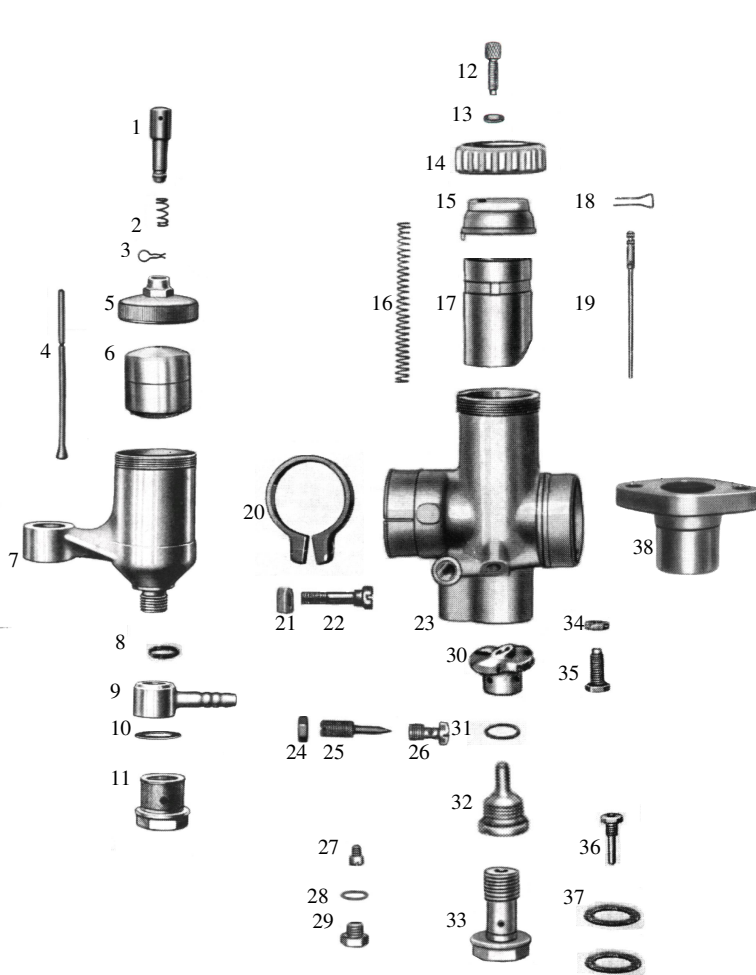

Vergaser-Typ : Steckvergaser m. Flanschstutzen, Schwimmergehäuse links
 Motor : 250 ccm 4-Takt, 1-Zylinder, Motoranschluss Ø 29 mm, Filteranschluss Ø 35 mm

Vergaser Einstelldaten

Mischkammereinsatz : Gr. 3

Hauptdüse: Gr. 90

Nadeldüse : Gr. 2,68

Leerlaufdüse : Gr. 40

Startdüse : keine

Nadelstellung : 2 (2. Düsennadelkerbe von oben)

Luftregulierschraube offen : 1 x

Pos	Bezeichnung	Artikelnr.	Anz.	Preis
1	Tupfer	12885	1x	a.Anfrage
2	Tupferfeder	16244	1x	3,50 €
3	Tupfersplint	16361	1x	3,50 €
4	Schwimmernadel	12869	1x	14,00 €
5	Schwimmerkammerdeckel	11118	1x	a.Anfrage
6	Schwimmer (7 g)	15608	1x	39,00 €
7	Schwimmergehäuse	10931	1x	a.Anfrage
8	Dichtung	16434	1x	1,50 €
9	Schlauchschwenkanschluss	11162	1x	a.Anfrage
10	Dichtung	16440	1x	1,50 €
11	Siebschraube	13130	1x	a.Anfrage
	Siebschraube (ohne Sieb)	13065	1x	14,50 €
12	Bowdenzugstellschraube	12982	1x	3,50 €
13	Mutter	15742	1x	2,00 €
14	Deckelverschraubung	10461	1x	16,00 €
15	Deckelplatte	10361	1x	15,00 €
16	Feder	16230	1x	2,50 €
17	Gasschieber	10568	1x	32,00 €
18	Düsennadel-Klemmbügel	16364	1x	4,50 €
19	Düsennadel	15757	1x	14,50 €
20	Klemmring	16170	1x	a.Anfrage
21	Mutter	15745	1x	3,00 €
22	Klemmschraube	15720	1x	7,00 €
23	Vergasergehäuse		1x	a.Anfrage
24	Mutter	15746	1x	2,00 €
25	Luftregulierschraube	15783	1x	8,50 €
26	Luftdüse	17158	1x	16,00 €
27	Leerlaufdüse Gr. 40	16738	1x	6,95 €
28	Dichtung	16414	1x	1,50 €
29	Schraube	15728	1x	7,50 €
30	Mischkammereinsatz Gr. 3	10710	1x	22,00 €
31	Dichtung	16424	1x	1,50 €
32	Nadeldüse Gr. 2,68	12239	1x	18,00 €
33	Düsenstock	13075	1x	a.Anfrage
34	Mutter	15742	1x	2,00 €
35	Schraube	15715	1x	8,50 €
36	Hauptdüse Gr. 90	11832	1x	10,50 €
37	Dichtung für Düsenstock	16442	2x	1,50 €
38	Flanschstutzen *1	17321	1x	a.Anfrage
--	Vergaser komplett			a.Anfrage