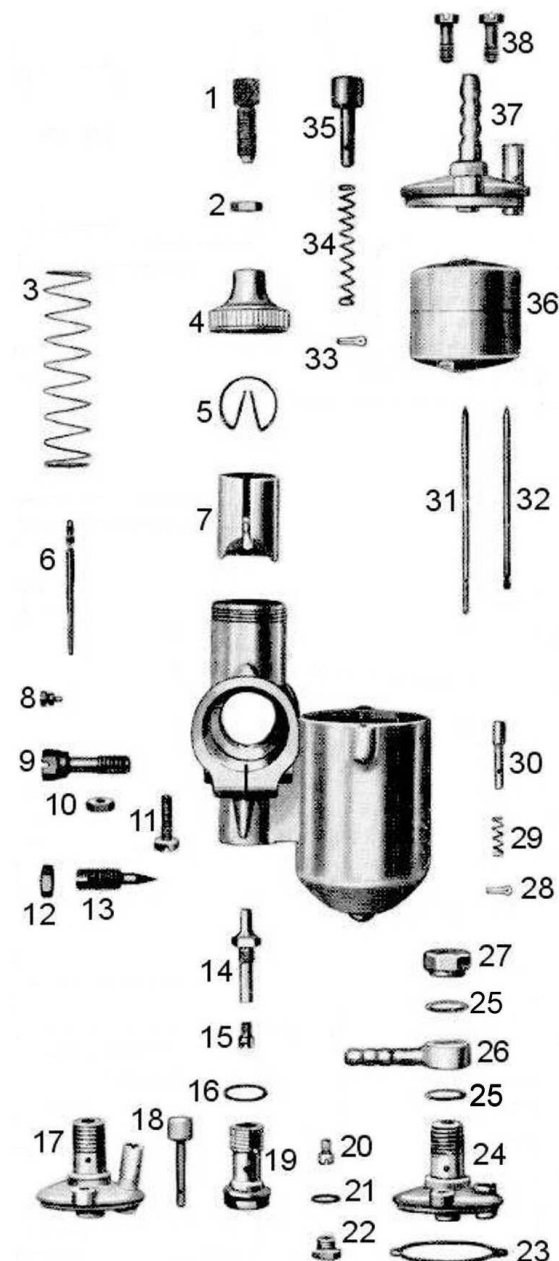

Ardie VF 125 / S 125 / NE 125 / B 125 – 1/16/5

Vergaser-Verkaufsunterlage

Vergaser-Typ : Steckvergaser – Schwimmergehäuse li (fest)

Motor : 125 ccm 2-Takt, 1-Zylinder, Motorklemmanschluss Ø 23 mm, Filteranschluss Ø 25 mm

Vergaser Einstelldaten

Mischkammereinsatz :

Hauptdüse: Gr. 80

Nadeldüse

: Gr. 2,60

Leerlaufdüse : 43 fest

Startdüse

: keine

Nadelstellung : 1 (1. Düsennadelkerbe von oben)

Luftregulierschraube offen : 1 ½ x offen

Abgebildet ist die allgemeine Explosionszeichnung des Vergasers mit allen Teilen.

Geben Sie uns bitte die Positionsnummern der Artikel an, die Sie benötigen,