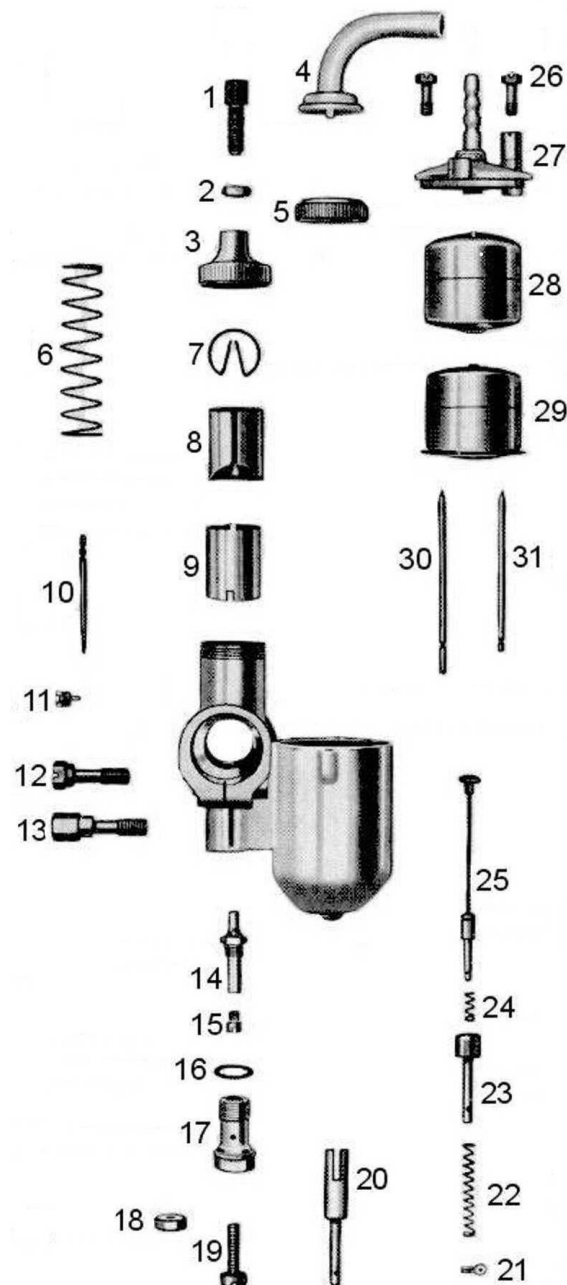

## Vergaser-Verkaufsunterlage

**Vergaser-Typ** : Steckvergaser – Schwimmergehäuse links (fest)

**Motor** : 125 ccm 2-Takt, 1 Zylinder, Motorklemmanschluss Ø 23 mm, Filteranschluss Ø 25 mm

### Vergaser Einstelldaten

**Mischkammereinsatz** :

**Hauptdüse:** Gr. 70

**Nadeldüse**

: Gr. 508

**Leerlaufdüse** :

**Startdüse**

: keine

**Nadelstellung**

: 1 (1. Düsennadelkerbe von oben)

**Luftregulierschraube offen** :

Abgebildet ist die allgemeine Explosionszeichnung des Vergasers mit allen Teilen.

Geben Sie uns bitte die Positionsnummern der Artikel an, die Sie benötigen,

also z.B: Pos.-Nr. 6 - Feder